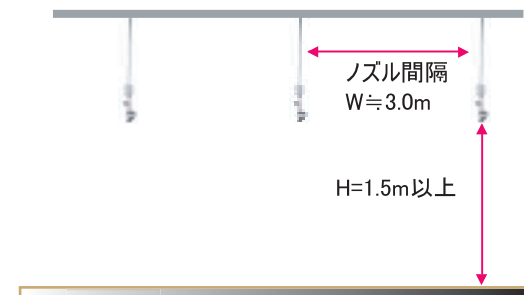

これは便利！ キクなどの栽培に
頭上灌水システム

時間の節約を
低コストで実現！

**大幅
省力**

自動管理で、灌水・施肥手間を減らしましょう
設置後すぐに自動灌水が使える。
操作が簡単で手間がかかりません。
改植ごとのチューブの片付けや設置の手間が一切ありません。

**品質
UP**

均一灌水で、生育そろいが良くなります
灌水・施肥を均一に施し、圃場の乾燥も防ぎます。
量と時間を自由に設定、細かく管理します。

**経費
削減**

肥料を減らして、コストセーブ
適量・適時の施肥制御で肥料投入量を削減。
過剰施肥による生育障害も防ぎます。

ハウス栽培の味方
点滴くん

頭上灌水で
変わる「時間」と「労力」

システム構成

1 養液管理ユニット

給液ユニットとコントローラーを組み
合わせ、灌水と施肥を自動化して
管理します。給液間隔、1回の給
液量、給液濃度、給液回数を
自由に設定できます。
■他に肥料タンク、配管等が必要
となります。

2 散水ノズル

- 散水量 : 120L/H
- 散水範囲 : 直径8.5m
- 適正水圧 : 2.5~4.0 (kg/cm²)
- 同じ高さに等間隔で配置します。
- 散水時の揺れ防止にウェイトが標準で付属しています。
- 水漏れ防止装置(圧力式ストッパー)の働きで灌水終了時に垂れ水が落ちることはほとんどありません。

3 サンドフィルター

原水に含まれる不純物を取り除き、
散水ノズルの目詰まりを防ぎます。
フィルターの洗浄を定期的に自動的
に行います。
* 自動制御には別途制御タイマー
及び電気工事が必要です。

特約店

イシグロ農材株式会社

本社 〒441-8123 豊橋市若松町字若松146
TEL 0532-25-5711 / FAX 0532-25-5718
イシグロ農材関東株式会社 〒306-0051 茨城県古河市大字茶屋新田字前原35
関東営業所 TEL 0280-46-6171 / FAX 0280-47-4180

法人営業部 / TEL 0532-25-1411 浜松営業所 / TEL 053-486-2811
豊橋営業所 / TEL 0532-25-7711 西三河営業所 / TEL 0563-56-3111
瀬美営業所 / TEL 0031-32-6411 尾張営業所 / TEL 0567-20-0721
田原営業所 / TEL 0531-23-1511 相模営業所 / TEL 0942-54-0511
豊川営業所 / TEL 0693-89-5111 東北営業所 / TEL 022-390-7221