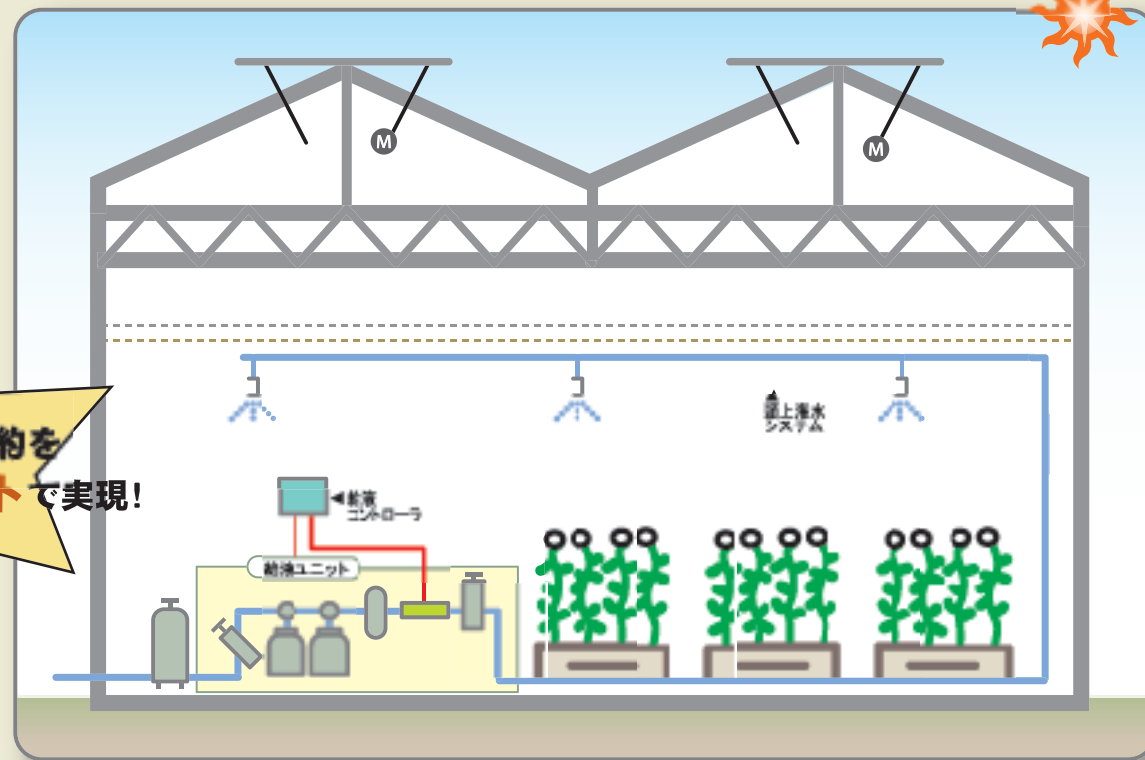

これは便利！ キクなどの栽培に  
**頭上灌水システム**

時間の節約を  
**低コスト**で実現！

**大幅  
省力**

自動管理で、灌水・施肥手間を減らしましょう  
設置後すぐに自動灌水が使える。  
操作が簡単で手間がかかりません。  
改植ごとのチューブの片付けや設置の手間が一切ありません。

**品質  
UP**

均一灌水で、生育そろいが良くなります  
灌水・施肥を均一に施し、圃場の乾燥も防ぎます。  
量と時間を自由に設定、細かく管理します。

**経費  
削減**

肥料を減らして、コストセーブ  
適量・適時の施肥制御で肥料投入量を削減。  
過剰施肥による生育障害も防ぎます。

ハウス栽培の味方  
点滴くん

頭上灌水で  
変わる「時間」と「労力」

システム構成

1 養液管理ユニット

給液ユニットとコントローラーを組み  
合わせ、灌水と施肥を自動化して  
管理します。給液間隔、1回の給  
液量、給液濃度、給液回数を  
自由に設定できます。  
■他に肥料タンク、配管等が必要  
となります。

2 散水ノズル

- 散水量 : 120L/H
- 散水範囲 : 直径8.5m
- 適正水圧 : 2.5~4.0 (kg/cm<sup>2</sup>)
- 同じ高さに等間隔で配置します。
- 散水時の揺れ防止にウェイトが標準で付属しています。
- 水漏れ防止装置(圧力式ストッパー)の働きで灌水終了時に垂れ水が落ちることはほとんどありません。

3 サンドフィルター

原水に含まれる不純物を取り除き、  
散水ノズルの目詰まりを防ぎます。  
フィルターの洗浄を定期的に自動的  
に行います。  
\* 自動制御には別途制御タイマー  
及び電気工事が必要です。